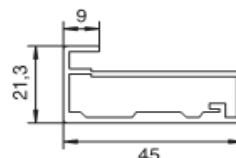

## D935 AL

cena v CZK bez  
DPH sklo  
SATINATO

výška / šířka	196	296	396	446	496	546	596
174	646	684	722	741	760	780	799
196	655	695	735	755	775	795	814
253	678	722	767	789	811	833	856
257	679	724	769	791	814	836	858
286	691	738	785	809	832	856	879
294	694	742	790	813	837	861	885
318	703	753	803	828	853	878	902
358	719	772	825	852	878	905	931
380	728	783	838	865	892	920	947
387	731	786	842	869	897	925	952
396	735	791	847	875	903	931	959
404	738	794	851	879	908	936	965
424	746	804	862	892	921	950	979
440	752	812	871	901	931	961	990
446	755	815	875	905	935	965	995
480	768	831	894	925	957	988	1019
500	776	841	905	937	969	1002	1034
513	781	847	912	945	978	1010	1043
517	783	849	914	947	980	1013	1046
522	785	851	917	950	983	1017	1050
550	796	865	933	967	1001	1036	1070
574	806	876	946	982	1017	1052	1087
600	816	889	961	997	1033	1070	1106
630	828	903	978	1015	1053	1090	1128
647	835	911	987	1025	1064	1102	1140
678	847	926	1005	1044	1083	1123	1162
702	857	937	1018	1058	1099	1139	1179
708	859	940	1021	1062	1103	1143	1184
713	861	943	1024	1065	1106	1147	1187
720	864	946	1028	1069	1110	1151	1192
750	876	960	1045	1087	1130	1172	1214
770	884	970	1056	1099	1142	1185	1228
798	895	984	1072	1116	1160	1204	1249
830	908	999	1090	1135	1181	1226	1272
858	919	1012	1106	1152	1199	1245	1292
874	925	1020	1114	1162	1209	1256	1303
898	935	1031	1128	1176	1224	1273	1321
907	939	1036	1133	1182	1230	1279	1327
948	955	1055	1156	1206	1256	1307	1357
990	972	1076	1179	1231	1283	1335	1387
1008	979	1084	1190	1242	1295	1347	1400
1037	991	1098	1206	1260	1313	1367	1421
1047	995	1103	1211	1266	1320	1374	1428
1100	1016	1128	1241	1297	1354	1410	1466
1144	1033	1150	1266	1324	1382	1440	1498
1167	1042	1161	1279	1338	1397	1456	1515
1194	1053	1173	1294	1354	1414	1474	1534
1230	1068	1191	1314	1376	1437	1499	1560
1247	1074	1199	1323	1386	1448	1510	1573
1297	1094	1223	1351	1416	1480	1544	1609
1427	1146	1285	1424	1494	1563	1633	1702