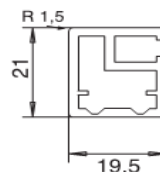

D080 AL

cena v CZK bez
DPH sklo
SATINATO

výška / šířka	196	296	396	446	496	546	596
174	608	637	667	681	696	710	725
196	615	646	677	692	708	723	739
253	633	668	704	721	739	757	775
257	634	670	706	724	741	759	777
286	643	681	719	738	757	776	796
294	645	684	723	742	762	781	801
318	653	694	734	755	775	795	816
358	665	709	753	775	797	819	841
380	672	718	763	786	809	832	855
387	674	720	767	790	813	836	859
396	677	724	771	794	818	841	865
404	679	727	775	799	822	846	870
424	686	735	784	809	833	858	883
440	691	741	792	817	842	867	893
446	692	743	794	820	845	871	896
480	703	757	810	837	864	891	918
500	709	764	820	847	875	903	931
513	713	770	826	854	882	911	939
517	714	771	828	856	885	913	941
522	716	773	830	859	887	916	944
550	725	784	843	873	903	932	962
574	732	793	855	885	916	947	977
600	740	803	867	899	930	962	994
630	749	815	881	914	947	980	1013
647	754	822	889	922	956	990	1023
678	764	834	903	938	973	1008	1043
702	771	843	915	951	986	1022	1058
708	773	845	918	954	990	1026	1062
713	775	847	920	956	992	1029	1065
720	777	850	923	960	996	1033	1069
750	786	862	937	975	1013	1051	1088
770	792	870	947	985	1024	1062	1101
798	801	881	960	1000	1039	1079	1119
830	811	893	975	1016	1057	1098	1139
858	820	904	988	1030	1072	1114	1156
874	825	910	996	1038	1081	1124	1167
898	832	919	1007	1051	1094	1138	1182
907	835	923	1011	1055	1099	1143	1187
948	847	939	1030	1076	1122	1168	1213
990	860	955	1050	1097	1145	1192	1240
1008	866	962	1059	1107	1155	1203	1251
1037	875	974	1072	1121	1171	1220	1269
1047	878	977	1077	1127	1176	1226	1276
1100	894	998	1102	1154	1205	1257	1309
1144	908	1015	1122	1176	1230	1283	1337
1167	915	1024	1133	1188	1242	1297	1351
1194	923	1035	1146	1202	1257	1313	1368
1230	935	1049	1163	1220	1277	1334	1391
1247	940	1055	1171	1229	1286	1344	1402
1297	955	1075	1194	1254	1314	1374	1433
1427	995	1125	1255	1320	1385	1450	1515